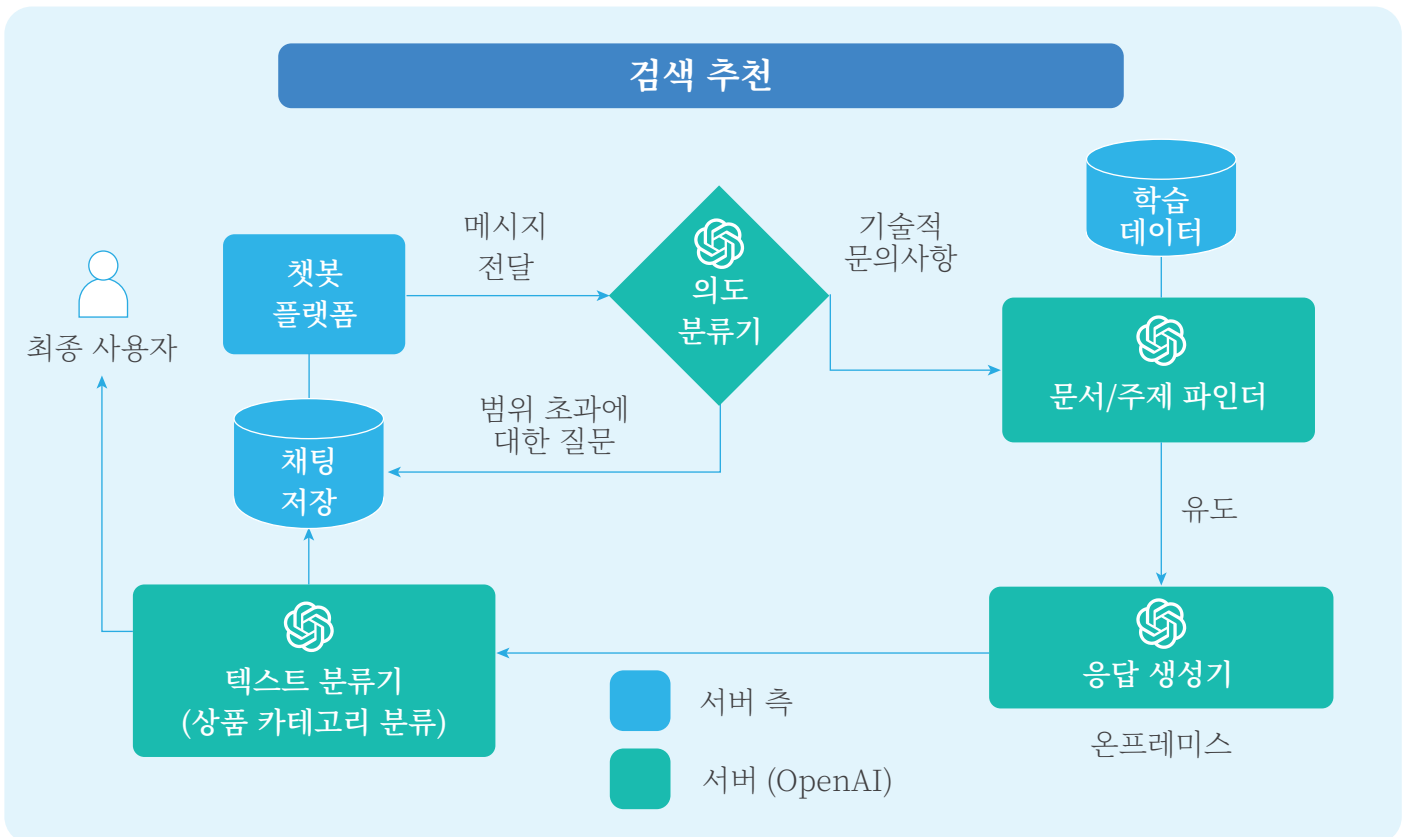

OpenAI

 Azure

 RASA

PromptFlow
LLM App Development Tool Suite

 Hugging Face

voiceflow

 LangFlow

 LangChain

◆ 솔루션

◆ 솔루션

학습과정의 콘텐츠 생성

맞춤형 학습 콘텐츠

맞춤형 평가

LMS 직접 통합

온프레미스 LLM

■ 서버 측